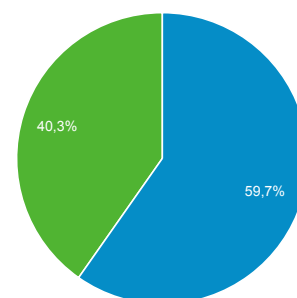

01 gen 2014 - 30 nov 2014

Panoramica del pubblico

Tutti gli utenti
100,00% Sessioni

Panoramica

New Visitor Returning Visitor

Lingua	Sessioni	% Sessioni
1. it-it	118.249	37,46%
2. it	57.127	18,10%
3. en-us	42.272	13,39%
4. es-es	11.082	3,51%
5. en-gb	8.465	2,68%
6. es	7.470	2,37%
7. de-de	5.839	1,85%
8. fr-fr	5.758	1,82%
9. pt-pt	5.724	1,81%
10. fr	5.296	1,68%