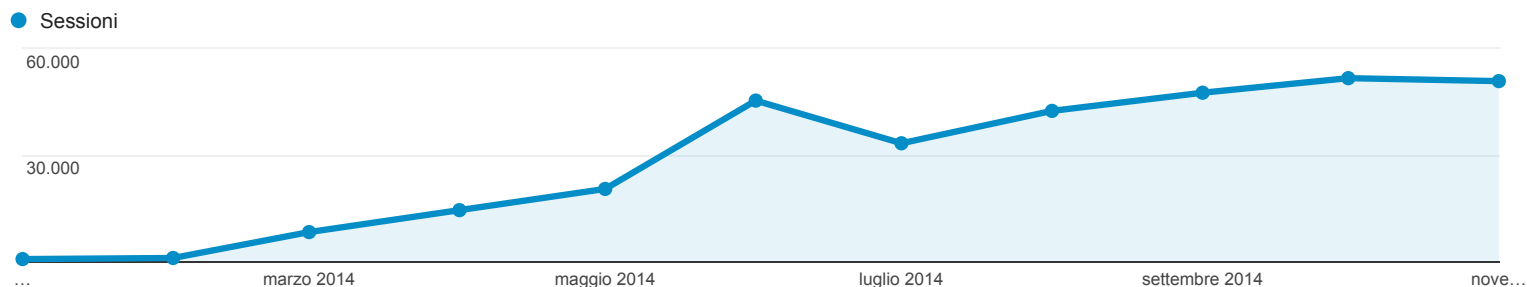

01 gen 2014 - 30 nov 2014

Panoramica del pubblico

Tutti gli utenti
100,00% Sessioni

Panoramica

New Visitor Returning Visitor

Lingua	Sessioni	% Sessioni
1. it-it	118.249	37,46%
2. it	57.127	18,10%
3. en-us	42.272	13,39%
4. es-es	11.082	3,51%
5. en-gb	8.465	2,68%
6. es	7.470	2,37%
7. de-de	5.839	1,85%
8. fr-fr	5.758	1,82%
9. pt-pt	5.724	1,81%
10. fr	5.296	1,68%